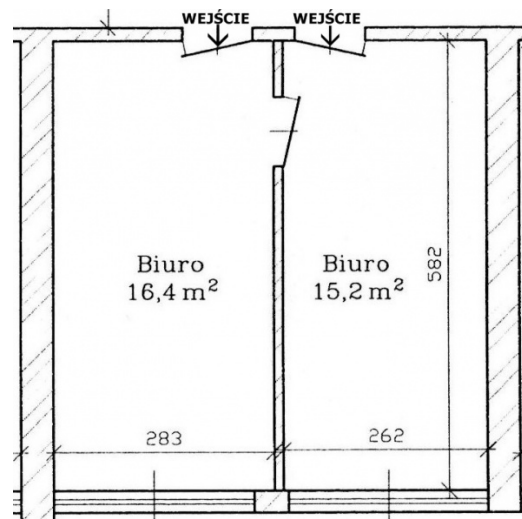

Do wynajęcia

Office to let

Dyrekcyjna 6

Gdańsk, Śródmieście, Dyrekcyjna 6

Informacje o budynku | Building information

Status budynku Building status	Istniejący Existing
Całkowita powierzchnia budynku Total building area	1 889 m ²

Plan piętra | Floor plan

Dostępna powierzchnia | Available space

Piętro Floor	Powierzchnia wolna Vacant space	Czynsz Rent	Dostępność Availability
2	prosimy o kontakt please contact us	prosimy o kontakt please contact us	prosimy o kontakt please contact us
2	prosimy o kontakt please contact us	prosimy o kontakt please contact us	prosimy o kontakt please contact us
3	prosimy o kontakt please contact us	prosimy o kontakt please contact us	prosimy o kontakt please contact us
3	prosimy o kontakt please contact us	prosimy o kontakt please contact us	prosimy o kontakt please contact us
Razem Total	po zalogowaniu after login		